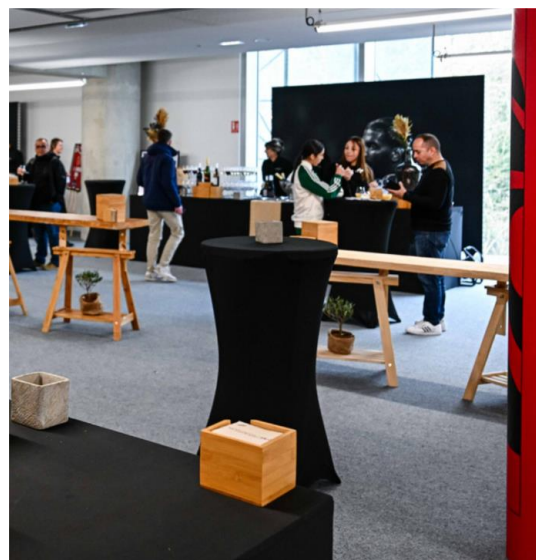

BON DE COMMANDE – HOSPITALITÉS

Vivez l'expérience Equipe de France en Hospitalités !
Mercredi 8 janvier & Vendredi 10 janvier 2025 - Tournoi de France

Mercredi 8 janvier :

France / Rep. Tchèque :

17h45 - 19h00 :
Avant-match - Cocktail dînatoire

19h15 :
Coup d'envoi du match

19h50 - 20h05 :
Mi-temps - Ouverture du salon open bar

20h40 - 22h30 :
Après-match - Cocktail dînatoire

Vendredi 10 janvier :

France / Portugal :

19h45 - 21h00 :
Avant-match - Cocktail dînatoire

21h10 :
(Sous réserve de modifications TV)*
Coup d'envoi du match

21h45 - 22h00 :
Mi-temps Ouverture du salon open bar

22h35 - 00h30 :
Après-match - Cocktail dînatoire